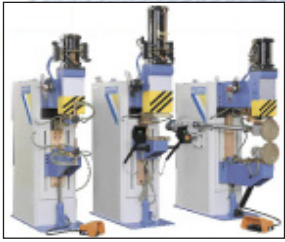

AS-8/1B

Armario para Máquinas de Soldadura

V.2004

Renueve su máquina de soldadura por resistencia con la última tecnología electrónica.

Adapte fácilmente máquinas obsoletas a normativas CE.

- Gobierna cualquier tipo de soldadora por resistencia hasta 250 kVA.
- Hasta 4 electroválvulas controlables.
- Control de válvula proporcional.

Dimensiones armario	600 x 380 x 210 mm
Peso armario	55 Kg
Tensión alimentación	400V / 50Hz
Tensión de maniobra	24 VDC Interna
Disyuntor (opcional)	200 A - 250 A
Botonera de mando	NO (a través de CSP-1B)
Instalación	Fijación posterior
Bus de campo	NO
Panel de fluidos	Opcional
Válvula proporcional	Opcional
Caudalímetro	Opcional
Presión nominal aire	6 bar

Modelos	Seccionador	Tiristores	Potencia soldadura
AS-8/200	200 A	1x 900 A	hasta 125 kVA
AS-8/315	315 A	1x 1200 A	hasta 200 kVA
AS-8/400	400 A	1x 1200 A	hasta 250 kVA

CONTROL ELECTRONICO: SERRATRON 1B

- 127 programas de soldadura.
- Programación centralizada Ethernet.
- Corriente de soldadura programable en kA.
- Compensación de desgaste de los electrodos.
- Unidad de programación integrada