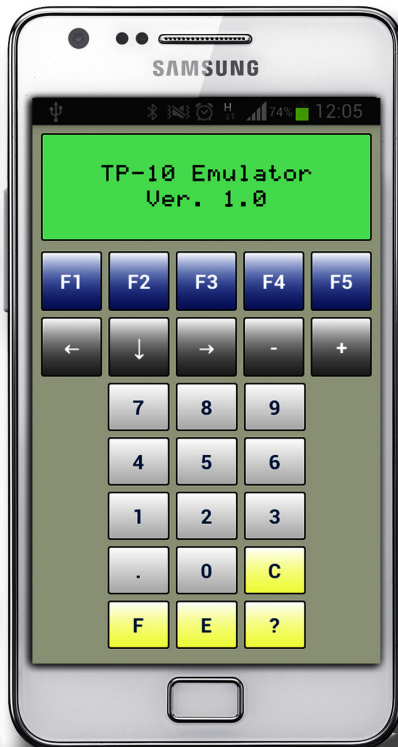

Interface de programación

V.1409-1

ANDROID

TP-10 Mobile Emulator

- ▣ **Nuevo software de programación de controles SERRA desde cualquier teléfono móvil, mediante el dispositivo TP-10 Emulator.**
- ▣ **Funciona con cualquier móvil Android que disponga de Bluetooth.**
- ▣ **Para toda la gama de controles de soldadura SERRA.**
- ▣ **Programación inalámbrica.**

EL CONJUNTO SE COMPONE DE:

- **Interface Bluetooth® para conectar al control electrónico SERRATRON®**
- **Software Android® de emulación de TP-10**